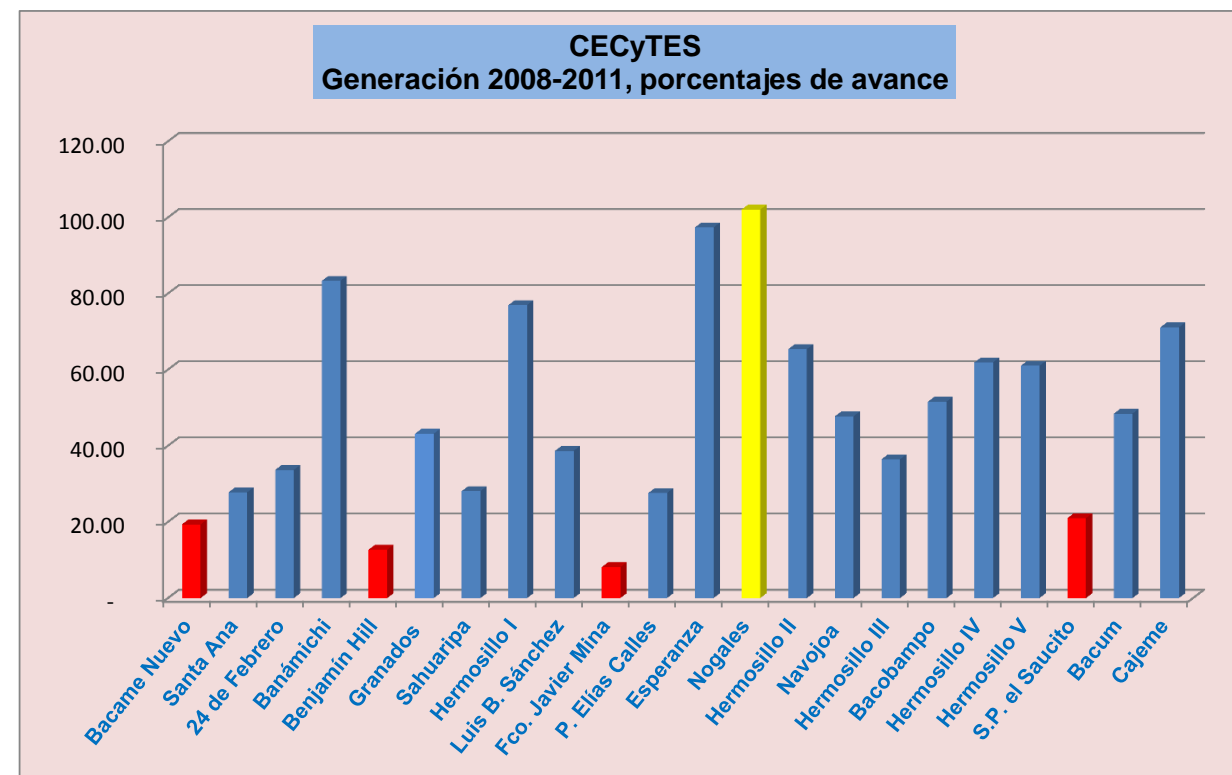

DIRECCIÓN DE PLANEACIÓN
DEPARTAMENTO DE ORGANIZACIÓN Y SISTEMATIZACIÓN

AVANCE DEL SEGUIMIENTO DE EGRESADOS, GENERACIÓN 2008-2011

18 de noviembre de 2011

No.	Planteles	Iniciaron agosto 2008	Egresados julio de 2011	Encuestados	% de avance	Observaciones
1	Bacame Nuevo	108	62	12	19.35	Buen avance...!
2	Santa Ana	221	108	30	27.78	Buen avance...!
3	24 de Febrero	139	101	34	33.66	Buen avance...!
4	Banámichi	169	120	100	83.33	Excelente avance
5	Benjamín Hill	99	63	8	12.70	Buen avance...!
6	Granados	70	44	19	43.18	Buen avance...!
7	Sahuaripa	125	89	25	28.09	Buen avance...!
8	Hermosillo I	651	217	167	76.96	Excelente avance
9	Luis B. Sánchez	113	75	29	38.67	Buen avance...!
10	Fco. Javier Mina	179	86	7	8.14	Buen avance...!
11	P. Elías Calles	150	87	24	27.59	Buen avance...!
12	Esperanza	548	305	297	97.38	Excelente avance
13	Nogales	723	241	246	102.07	¡ Felicidades...!
14	Hermosillo II	647	361	236	65.37	Excelente avance
15	Navojoa	110	44	21	47.73	Buen avance...!
16	Hermosillo III	455	258	94	36.43	Buen avance...!
17	Bacobampo	170	95	49	51.58	Excelente avance
18	Hermosillo IV	628	160	99	61.88	Excelente avance
19	Hermosillo V	164	59	36	61.02	Excelente avance
20	S.P. el Saucito	143	81	17	20.99	Buen avance...?
21	Bacum	128	64	31	48.44	Buen avance...!
22	Cajeme	183	90	64	71.11	Excelente avance
23	Miguel Alemán					Sin egresados
24	Nogales II					Sin egresados
25	S.L.R. Colorado					Sin egresados
Subtotal		5923	2810	1645	58.54	